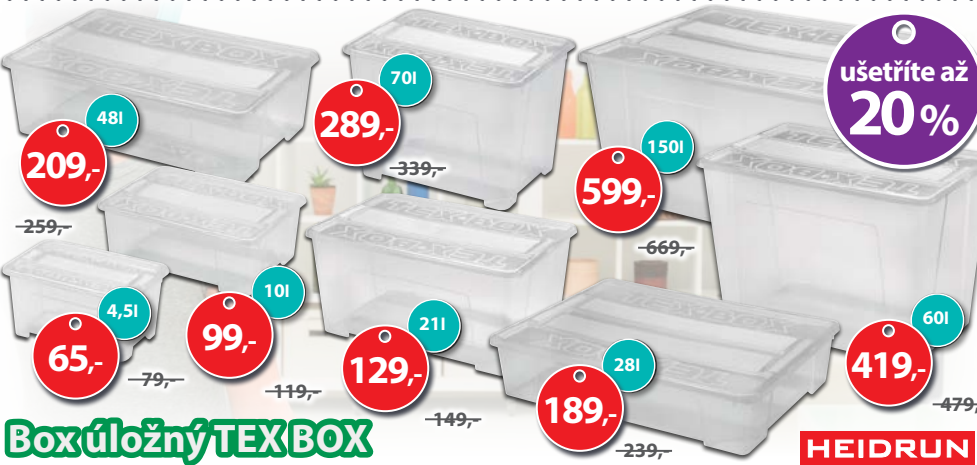

novinka
od **45,-**

Dózy s víkem Polar Frost

HEIDRUN na celou kolekci sleva **20%**

toro
Skládací židle
29x22x22 cm, max. 150 kg

ušetříte **23%**
od **199,-**

Box úložný TEXBOX

HEIDRUN
ušetříte až **20%**

toro
Žehlicí prkno Easy
105 x 30 cm, kov, bavlna mix