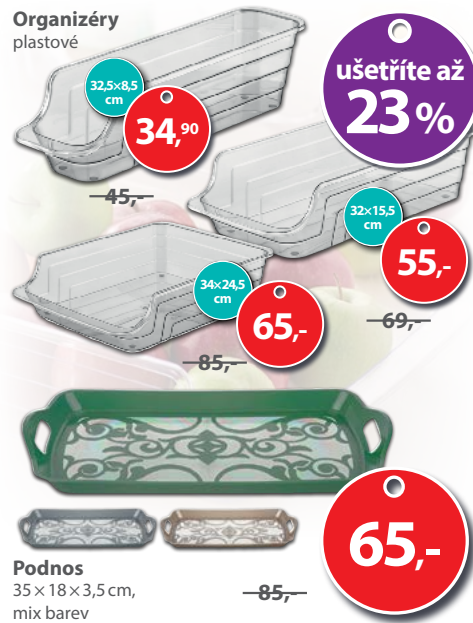

od 39,90

Mísa zadělávací
20 x 11 cm, 2l, dno silikon

99,-

139,-

Léky s přehledem

Týdenní dávkovač na léky
ráno / večer **69,- 89,-**
ráno / poledne / večer **79,- 99,-**
ráno / poledne / večer / noc **89,- 99,-**
Půlič tablet plast, 8,5 cm **29,90 35,-**

ušetříte až **22%**
od **29,90**

toro
SPRCHOVÝ ZÁVĚS
Toro Easy 178x199 cm **99,-**
Toro Premium 178x199 cm **129,-**

novinka
od **99,-**

Organizéry plastové

Podnos
35 x 18 x 3,5 cm,
mix barev

ušetříte až **23%**
od **34,90**
od **55,-**
od **65,-**
od **65,-**