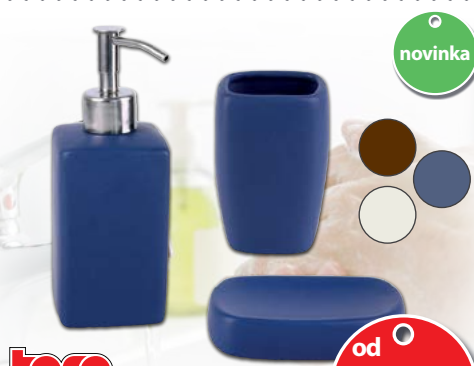

ušetříte až **22%**
od **29,90**

toro
SPRCHOVÝ ZÁVĚS
Toro Easy 178x199 cm **99,-**
Toro Premium 178x199 cm **129,-**

novinka
od **99,-**

Organizéry plastové

Podnos
35 x 18 x 3,5 cm,
mix barev

ušetříte až **23%**
od **34,90**
od **55,-**
od **65,-**
od **65,-**

PROVENCE
Šumivá bomba do koupele
180g, mix vůní

2+1 zdarma
od **46,-**
cena za 1ks při koupi 3 ks

toro
Keramicke doplňky do koupelny
dávkovač mýdla **79,-**, mýdelka **45,-**
kalíšek na kartáčky **49,-**, mix barev